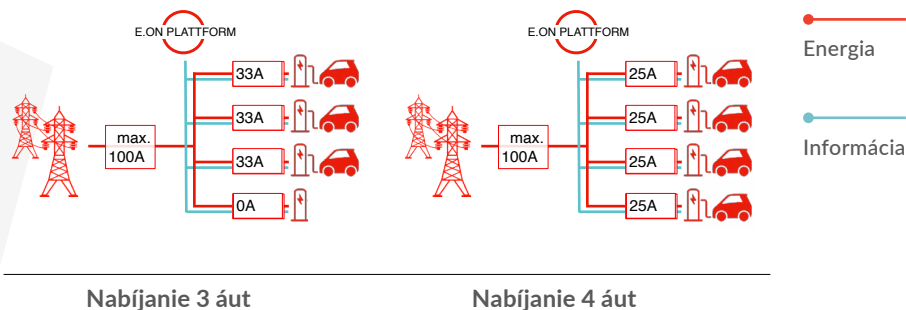

DYNAMICKÝ LOAD MANAGEMENT