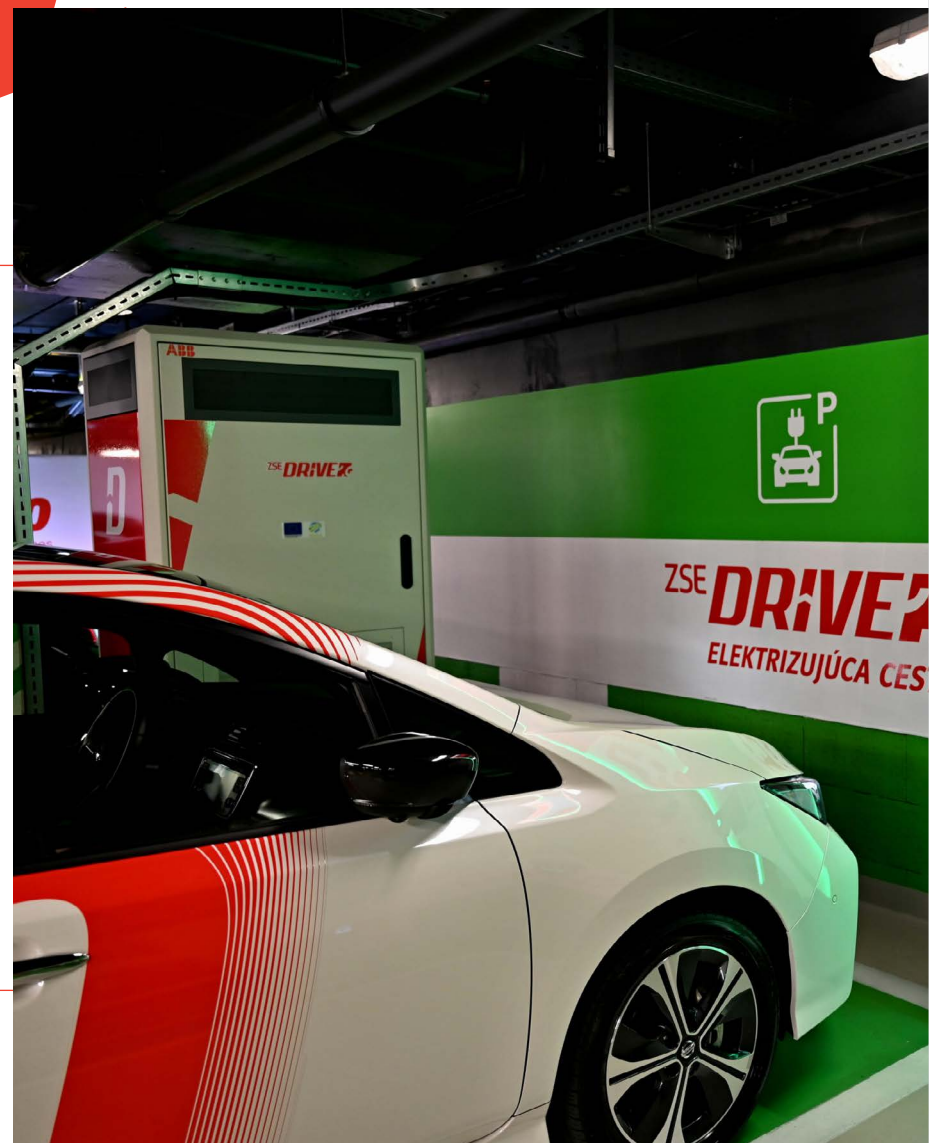

DAJTE SVOJIM KLIENTOM ORIGINÁLNY BENEFIT

Osadte nabíjacie stanice priamo na parkoviská vašich prevádzok a získajte si priazeň zákazníkov s elektromobilmi. Nechajte ich, aby si počas návštevy nabili svoj elektromobil. Potešia sa a možno u vás dokonca strávia viac času.

NABÍJAČKY OD ZSE:

- Prilákajú novú klientelu elektromobilistov
- Môžete za poplatok sprístupniť verejnosti
- Nepredstavujú výraznú investíciu
- Sú ďalším zdrojom príjmu
- Je ľahké inštalovať aj udržiavať

Možností ako zapracovať elektromobilitu do vášho projektu je niekoľko. Vieme, že každý biznis je iný, a preto sme pripravili viacero obchodných modelov aj technických riešení.

Pri výbere riešení vám radi pomôžeme. Spolu naplánujeme typ, počet aj umiestnenie staníc tak, aby vyhoveli vašim nárokom a ich prevádzka bola výhodná pre vás aj vašich klientov.

Viac o dostupných technologických riešeniach sa dozviete na

zsedrive.sk/firmy