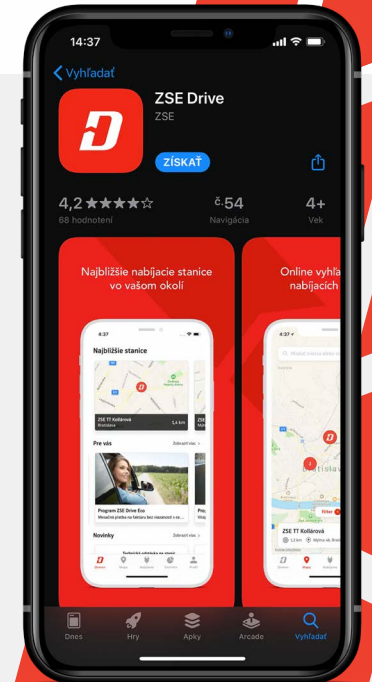

Získajte prehľad o stave nabíjacích miest, priebehu nabíjania a aktuálnych novinkách.

- Pozrite si nabíjacie stanice vo vašej blízkosti
- Ovládajte nabíjanie na diaľku
- Majte vždy prehľad

Stiahnete na:

Google Play

Apple App Store

**NAJVÄČŠIA SIEŤ NABÍJAČIEK
NA SLOVENSKU**

**ROAMING V SIETI 100 000 STANÍC
V CELEJ EURÓPE**

**PRVOTRIEDNY SERVIS
A ASISTENCIA**

**PODPORA VŠETKÝCH
RÝCHLOSTÍ NABÍJANIA**

**APLIKÁCIA, KTORÁ VÁS
RÝCHLO ZORIENTUJE**