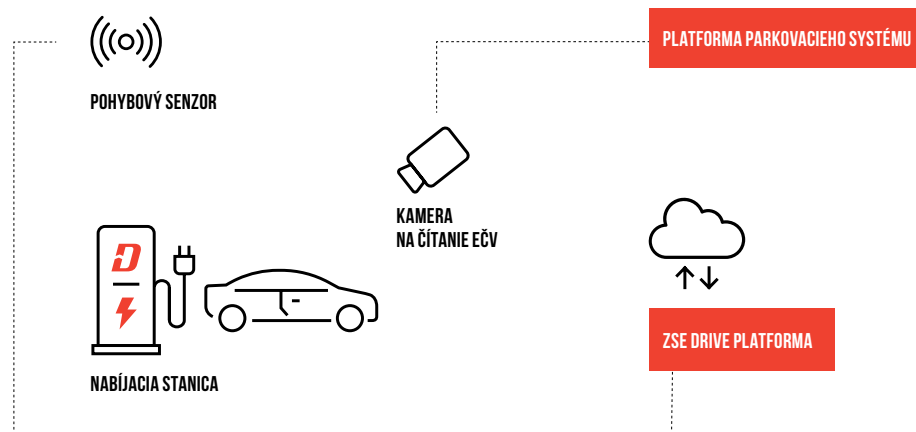

Môžete pritom určiť wallboxy, ktoré budú obslužené prioritne bez obmedzenia (VIP).

Dynamický load management s kontrolou voľnej kapacity sleduje v reálnom čase odber celej budovy a na nabíjanie poskytne len aktuálne nevyužitú časť. V takomto riešení je možné úplne eliminovať zvýšené náklady, ktoré osadenie nabíjajúcich staníc prináša.

DYNAMICKÝ LOAD MANAGEMENT

INTEGRÁCIA S PARKOVACÍM SYSTÉMOM

1. Parkovací systém zaznamená EČV počas vstupu do garáže.
2. Po zaparkovaní vozidla na parkovacom mieste s wallboxom kamera odčíta EČV vozidla a v prípade rozoznaného EČV povolí platforme ZSE Drive umožnenie nabíjania.
3. Užívateľ zapojí nabíjací konektor do vozidla, nabíjanie sa začne automaticky.
4. Užívateľ odpojí nabíjací konektor od vozidla odomknutím konektora na strane vozidla.
5. Platforma ZSE Drive odošle údaj o odobratom množstve elektrickej energie platforme parkovacieho systému.
6. Platforma parkovacieho systému pridá položku zodpovedajúcu cene za odobratú energiu k účtu za parkovanie.
7. Zákazník zaplatí účet za parkovanie a nabíjanie v parkovacom automate a opustí s vozidlom garáž.